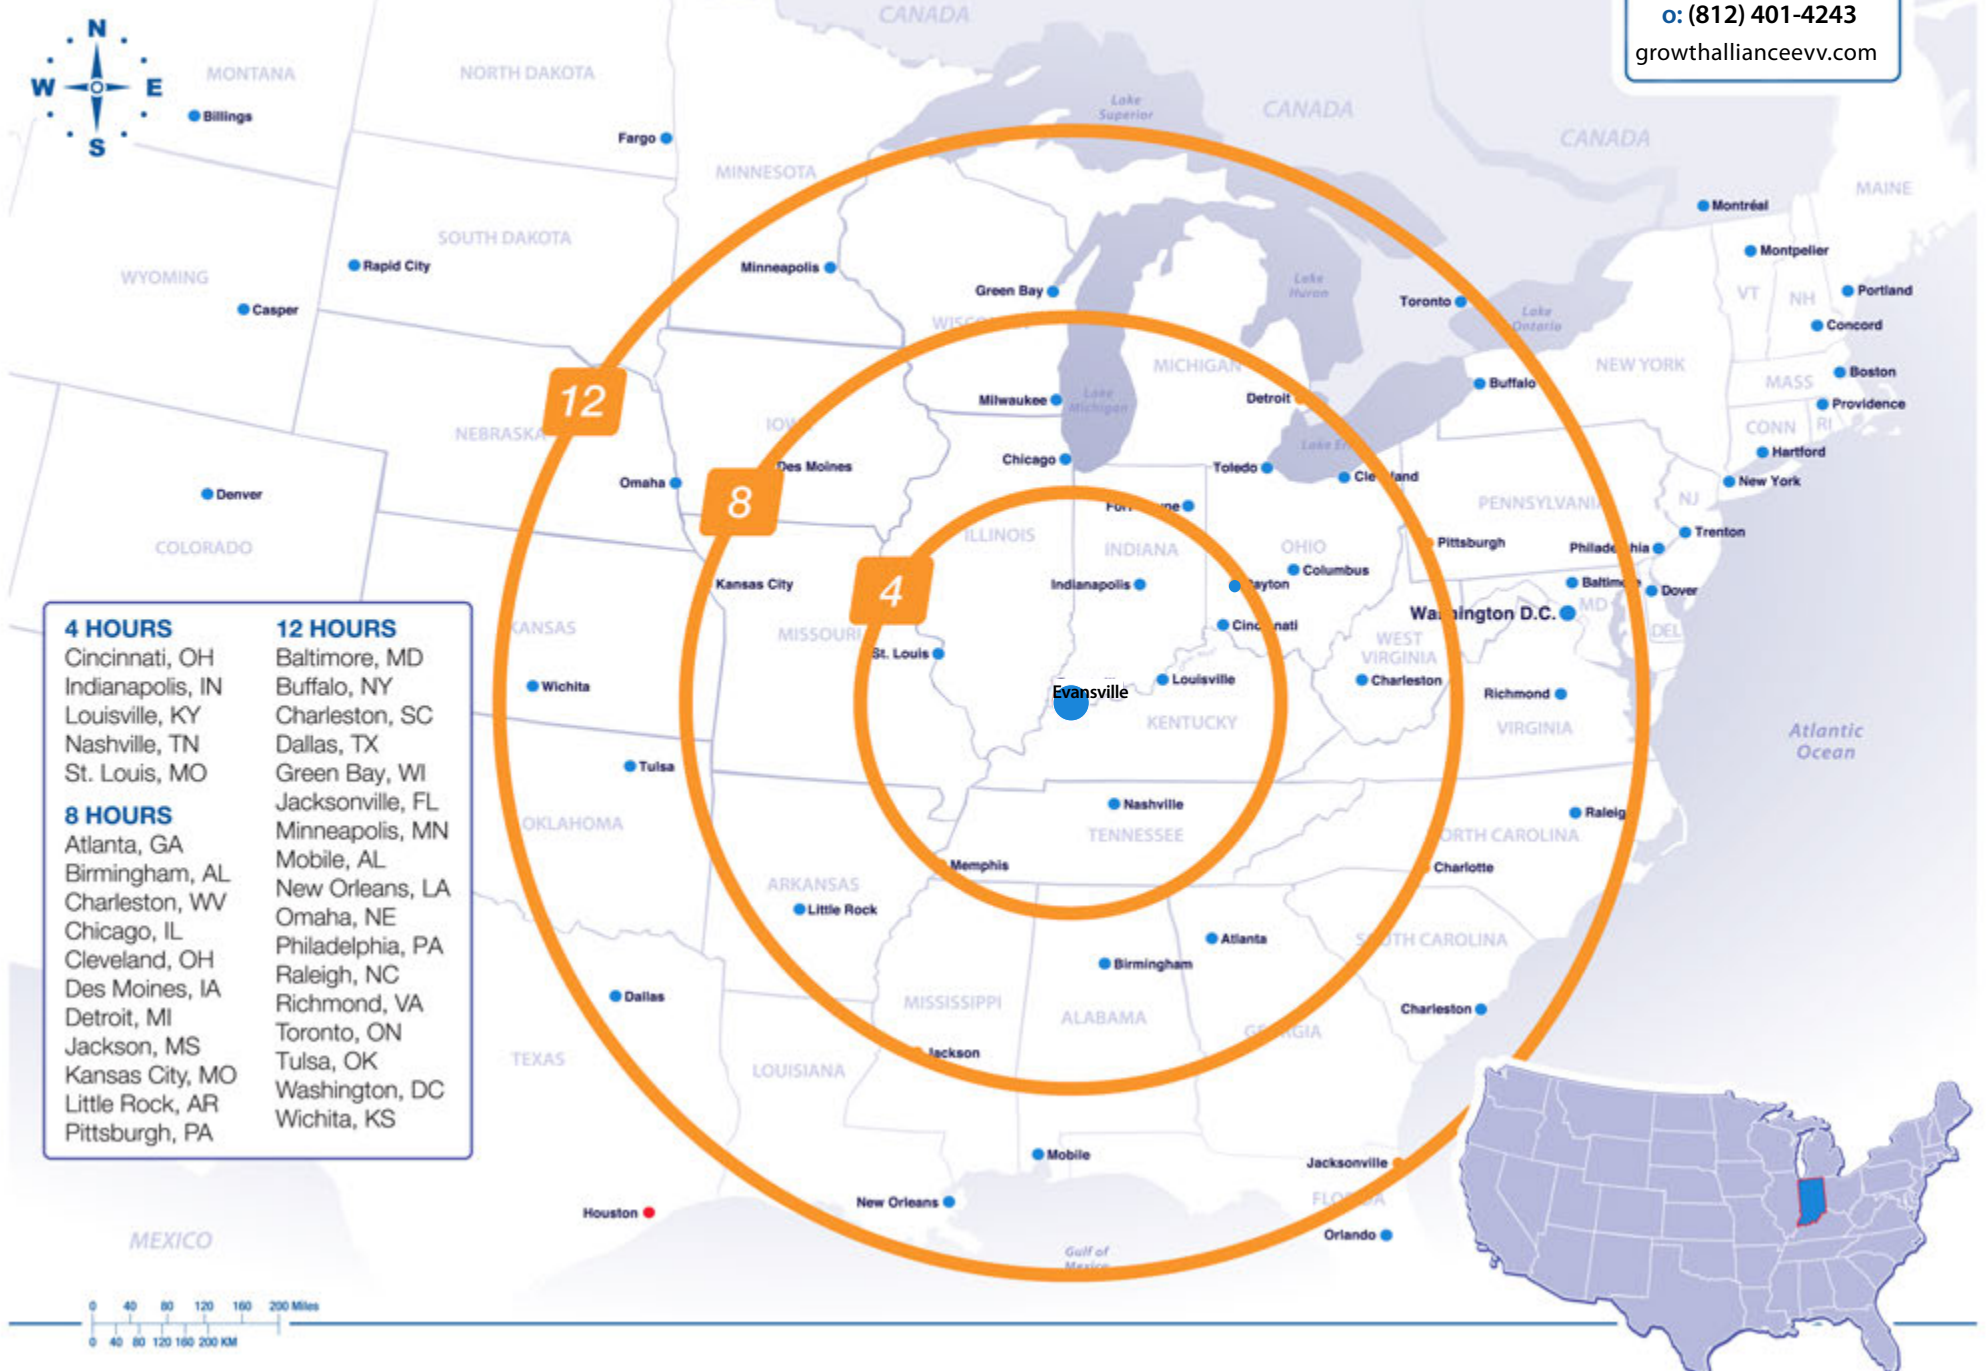

# Drive Times from Evansville, Indiana

**Growth Alliance**  
 318 Main St, Suite 500  
 Evansville, IN 47708  
 o: (812) 401-4243  
 growthallianceevv.com

- |  |   |
|--|---|
| <p><b>4 HOURS</b></p> <ul style="list-style-type: none"> <li>Cincinnati, OH</li> <li>Indianapolis, IN</li> <li>Louisville, KY</li> <li>Nashville, TN</li> <li>St. Louis, MO</li> </ul> <p><b>8 HOURS</b></p> <ul style="list-style-type: none"> <li>Atlanta, GA</li> <li>Birmingham, AL</li> <li>Charleston, WV</li> <li>Chicago, IL</li> <li>Cleveland, OH</li> <li>Des Moines, IA</li> <li>Detroit, MI</li> <li>Jackson, MS</li> <li>Kansas City, MO</li> <li>Little Rock, AR</li> <li>Pittsburgh, PA</li> </ul> | <p><b>12 HOURS</b></p> <ul style="list-style-type: none"> <li>Baltimore, MD</li> <li>Buffalo, NY</li> <li>Charleston, SC</li> <li>Dallas, TX</li> <li>Green Bay, WI</li> <li>Jacksonville, FL</li> <li>Minneapolis, MN</li> <li>Mobile, AL</li> <li>New Orleans, LA</li> <li>Omaha, NE</li> <li>Philadelphia, PA</li> <li>Raleigh, NC</li> <li>Richmond, VA</li> <li>Toronto, ON</li> <li>Tulsa, OK</li> <li>Washington, DC</li> <li>Wichita, KS</li> </ul> |
|--|---|